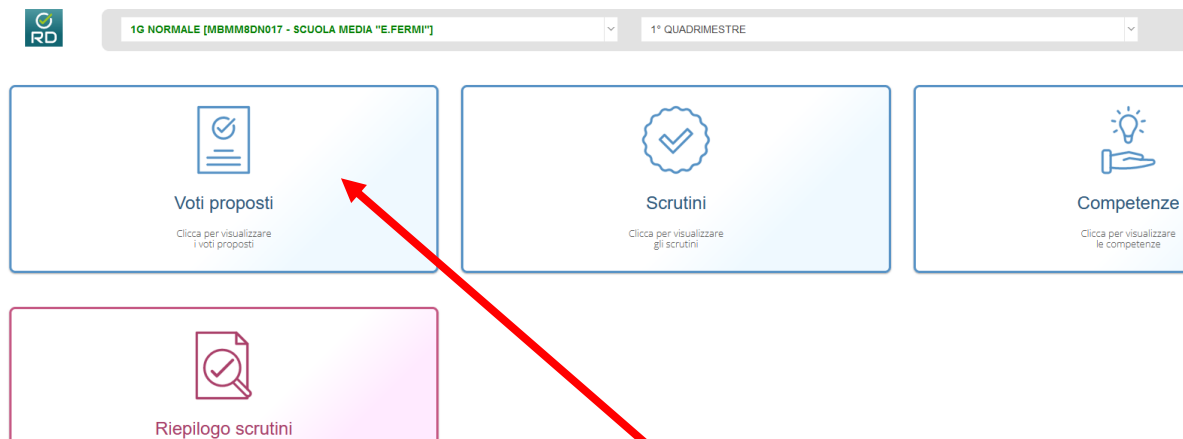

INSERIMENTO DEI GIUDIZI GLOBALI SU REGISTRO ELETTRONICO

1. Il docente entra con le proprie credenziali nella classe che coordina.

2. Seleziona la voce **SCRUTINI** e poi **VOTI PROPOSTI**

3. Clicca su GIUDIZI GLOBALI